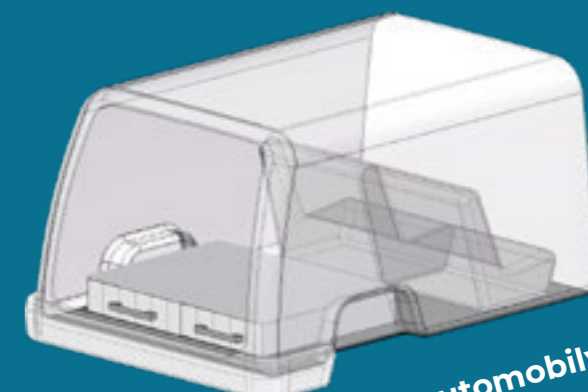

Pro osobní automobily