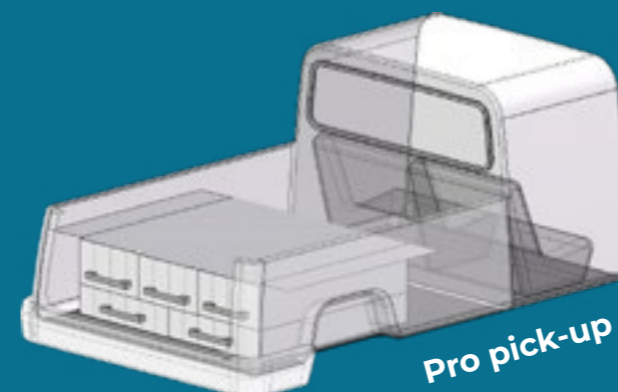

Nakonfigurujte své vybavení ve vozidle