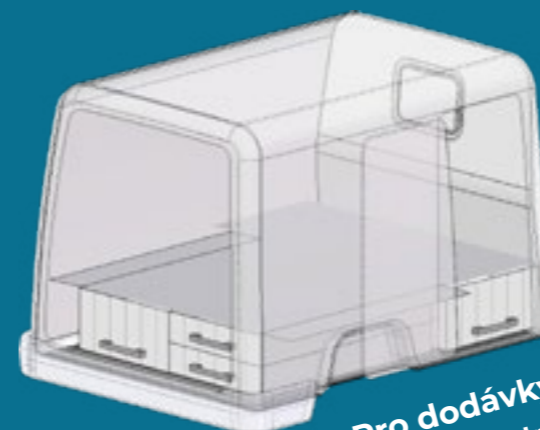

Pro pick-up

Pro dodávky
(mini, střední)